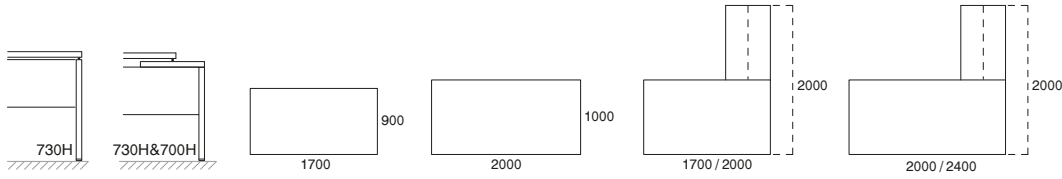

Γραφεία / Desks

Γραφεία / Desks