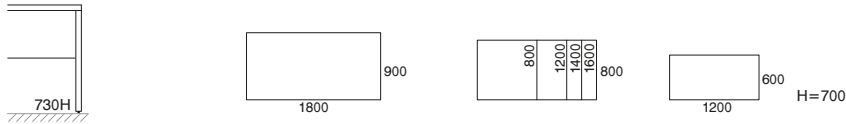

Βοηθητικές & συνδετικές επιφάνειες / Extension & junction elements

Τραπεζάκια / Coffe table

Τράπεζες συνεδριάσεων / Conference tables

Πίνακας Χρωμάτων / Colour Table

Επιφάνειες Μελαμίνης / Melamine Surfaces

Γυάλινες Επιφάνειες / Melamine Surfaces

Μεταλλικές μετώπες / Metallic modesty panels

ΣΗΜΕΙΩΣΗ: Σύμφωνα με την τακτική της συνεχούς ανάπτυξης και βελτίωσης των προϊόντων μας, οι προδιαγραφές (σχεδιασμός, διαστάσεις, φινιρίσματα) μπορούν να αλλάξουν χωρίς προειδοποίηση.

ΠΙΣΤΟΠΟΙΗΤΙΚΑ - CERTIFICATES

ΒΡΑΒΕΙΑ - AWARDS

ΕΡΓΟΣΤΑΣΙΟ: ΒΙ.ΠΕ. ΣΕΡΡΩΝ, Τ.Κ. 62 121, ΣΕΡΡΕΣ | Τ. 23210 99220 | F. 23210 99270 | 801 11 96000

PLANT: Industrial Area of Serres, 62 121, Serres, Greece | Τ. +30 23210 99220 | F. +30 23210 99270 |

www.dromeas.gr | e-mail: dromeas@dromeas.gr

ΑΘΗΝΑ: Λεωφ. Μεσογείων 172, Χολαργός | Τ. 210 6835250

ΘΕΣΣΑΛΟΝΙΚΗ: Κ. Καραμανλή 112 | Τ. 2310 311601

DROMEAS BG - ΒΧΒ: 1618 Sofia, blvd.Bulgaria 110 ground floor | Τ.+359 2 489 97 20 |

F. +359 2 489 97 21 | www.dromeas.bg | e-mail: office@dromeas.bg

DROMEAS BRUSSELS - ΒΧΒ: Schaarbeeklei 605, 1800 Vilvoorde, Brussels - Belgium |

T. +32 -2-7510825 | e-mail: info@dromeas.be

DROMEAS
OFFICE FURNITURE