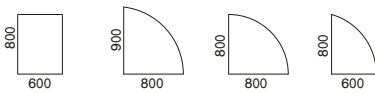

Βοηθητικές & συνδετικές επιφάνειες / Extension & junction elements

Τραπεζάκια / Coffe table

Τράπεζες συνεδριάσεων / Conference tables