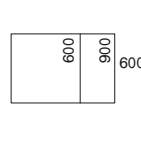

Τράπεζες συνεδριάσεων / Conference tables

Τραπεζάκια / Coffe tables