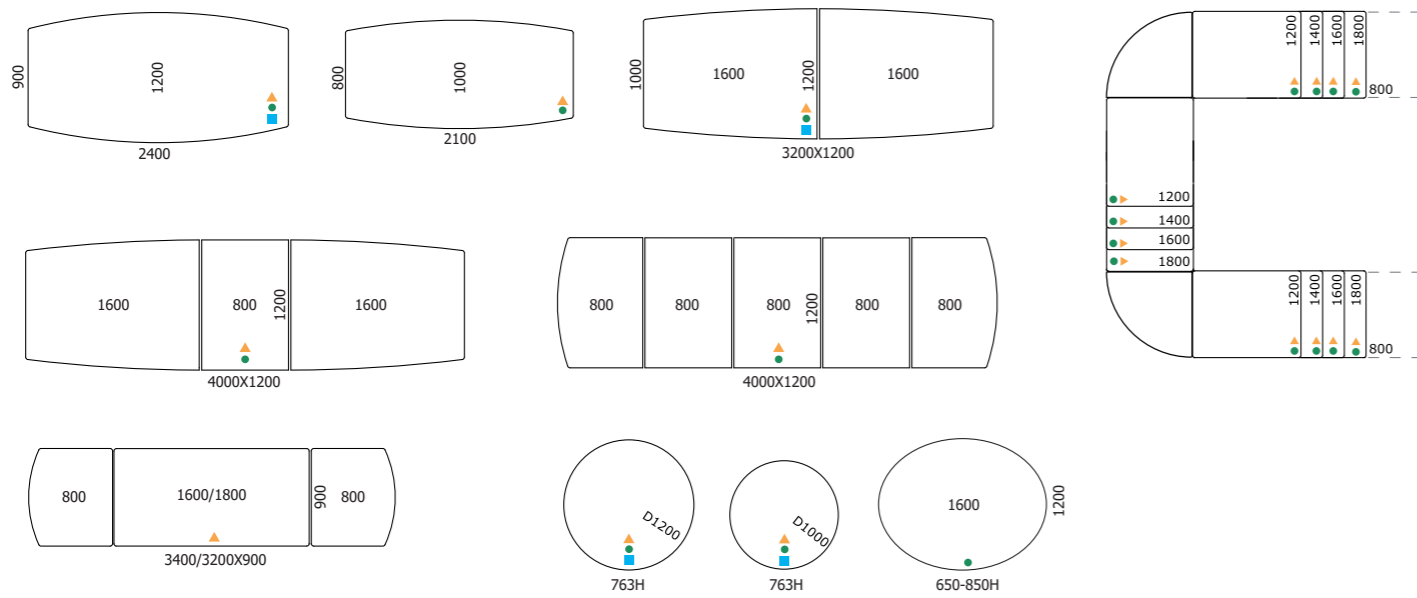

Τεχνικά χαρακτηριστικά / Technical characteristics

Διαστάσεις σε mm / dimensions in mm

Επιφάνειες εργασίας / Working surfaces

Αποληκτικές επιφάνειες / Extension surfaces

Τράπεζες συνεδριάσεων / Conference table

Τραπεζάκια / Coffe table

Slim

ΣΗΜΕΙΩΣΗ: Σύμφωνα με την τακτική της συνεχούς ανάπτυξης και βελτίωσης των προϊόντων μας, οι προδιαγραφές (σχεδιασμός, διαστάσεις, φινιρίσματα) μπορούν να αλλάξουν χωρίς προειδοποίηση.