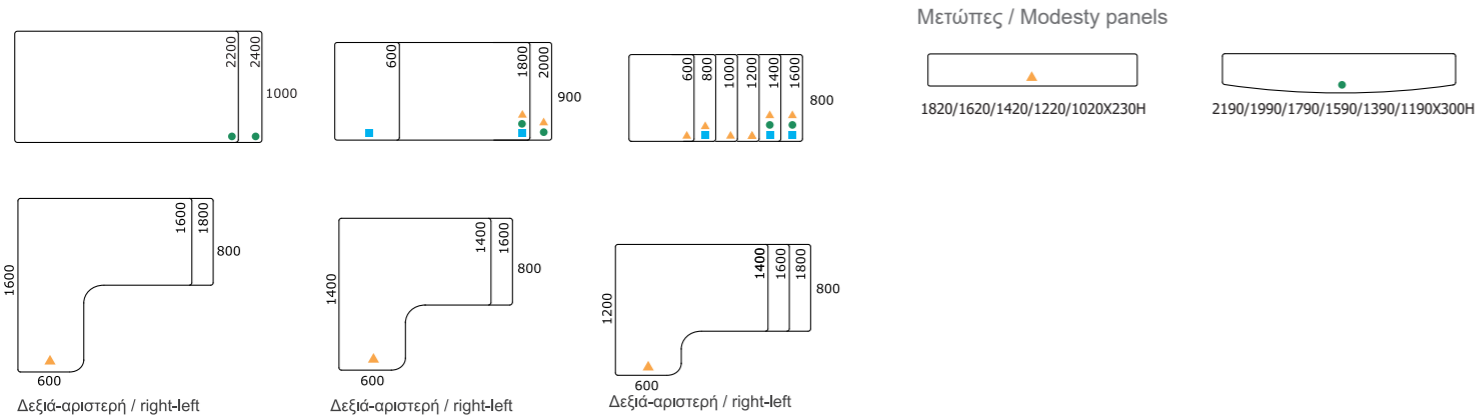

Επιφάνειες εργασίας / Working surfaces

Αποληκτικές επιφάνειες / Extension surfaces

Τράπεζες συνεδριάσεων / Conference table