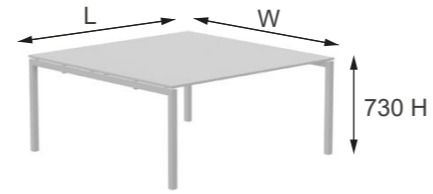

GR. Ποικιλία συνδυασμών και διατάξεων.
EN. A variety of layout combinations.

NEO Workstation

NEO O Workstation

L 2000, 2400, 2800, 3200
W 800

L 2035, 2435, 2835, 3235
W 800

L 800
W 800

L 3000, 3600, 4200, 4800
W 800

L 1000, 1154, 1600
W 1200

L 3600, 4000,
W 800

Πίνακας Χρωμάτων / Colour Table

Επιφάνειες Μελαμίνης / Melamine Surfaces

Σκελετός / Frame

Flexi σε δύο ύψη και διαφορετικές συνθέσεις, με ύφασμα, μελαμίνη και γυαλί.
Ύψος 350mm ή 450mm
Flexi tabletop partitions in two heights and multiple combinations with fabrics, melamine and glass.
Height 350mm or 450mm