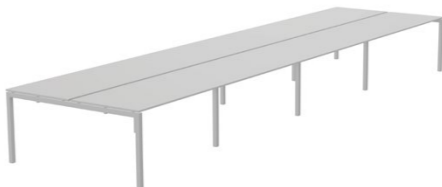

L 4000, 4800, 5600, 6400
W 1635