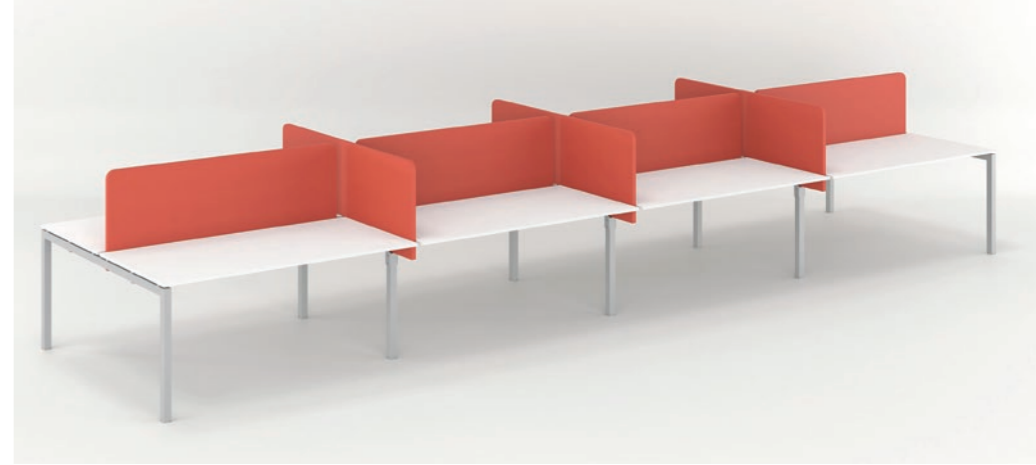

NEO WORKSTATION

DROMEAS
OFFICE FURNITURE

GR. Οι σταθμοί εργασίας του NEO καλύπτουν οποιαδήποτε ανάγκη για διαμόρφωση ανοιχτών χώρων εργασίας μέσα από ποικίλους συνδυασμούς διάταξης και χωροθέτησης. Τοποθετούνται σε σειρά, αντικριστά είτε σε διάταξη σταυρού.

EN. NEO workstations have a variety of layout combinations for every need for open spaces. They are placed either in a row or in a cross arrangement. Tabletop partitions can be placed on the desks.

GR. Ποικιλία συνδυασμών και διατάξεων.
EN. A variety of layout combinations.