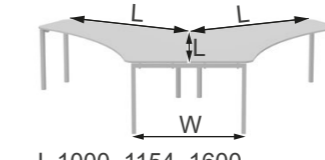

L 3000, 3600, 4200, 4800
W 1635

L 3070, 3670, 4270, 4870
W 1635

L 4000, 4800, 5600, 6400
W 1600

L 4000, 4800, 5600, 6400
W 1635

L 4105, 4905, 5705, 6505
W 1635

L 2800, 3200
W 2800

L 3200, 3600
W 3200

L 1000, 1154, 1600
W 1200

L 1000, 1154, 1600
W 1200

L 3600, 4000,
W 800

Πίνακας Χρωμάτων / Colour Table

Επιφάνειες Μελαμίνης / Melamine Surfaces

Σκελετός / Frame

Flexi σε δύο ύψη και διαφορετικές συνθέσεις, με ύφασμα, μελαμίνη και γυαλί.
Ύψος 350mm ή 450mm
Flexi tabletop partitions in two heights and multiple combinations with fabrics, melamine and glass.
Height 350mm or 450mm

Tetra σε δύο ύψη επενδεδυμένο με ύφασμα.
Ύψος 350mm ή 450mm
Tetra upholstered tabletop partitions in two heights.
Height 350mm or 450mm

Κανάλια για διέλευση καλωδίων
Cable Channels

Ροζέτα πλαστική D600 & 800mm
Plastic rosette D600 & 800mm