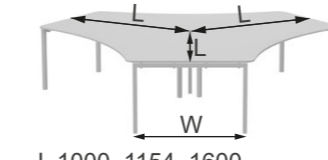

L 3070, 3670, 4270, 4870
W 800

L 800
W 800

L 1000, 1200, 1400, 1600
W 1600

L 1000, 1200, 1400, 1600
W 1635

L 2000, 2400, 2800, 3200
W 1600

L 2000, 2400, 2800, 3200
W 1635

L 2035, 2435, 2835, 3235
W 1635

L 3000, 3600, 4200, 4800
W 1600

L 3000, 3600, 4200, 4800
W 1635

L 3070, 3670, 4270, 4870
W 1635

L 4000, 4800, 5600, 6400
W 1600

L 4000, 4800, 5600, 6400
W 1635

L 4105, 4905, 5705, 6505
W 1635

L 2800, 3200
W 2800

L 3200, 3600
W 3200

L 1000, 1154, 1600
W 1200

L 1000, 1154, 1600
W 1200

L 3600, 4000,
W 800

Πίνακας Χρωμάτων / Colour Table

Επιφάνειες Μελαμίνης / Melamine Surfaces

Σκελετός / Frame

Flexi σε δύο ύψη και διαφορετικές συνθέσεις, με ύφασμα, μελαμίνη και γυαλί.
Ύψος 350mm ή 450mm
Flexi tabletop partitions in two heights and multiple combinations with fabrics, melamine and glass.
Height 350mm or 450mm

Tetra σε δύο ύψη επενδεδυμένο με ύφασμα.
Ύψος 350mm ή 450mm
Tetra upholstered tabletop partitions in two heights.
Height 350mm or 450mm

Κανάλια για διέλευση καλωδίων
Cable Channels

Ροζέτα πλαστική D600 & 800mm
Plastic rosette D600 & 800mm