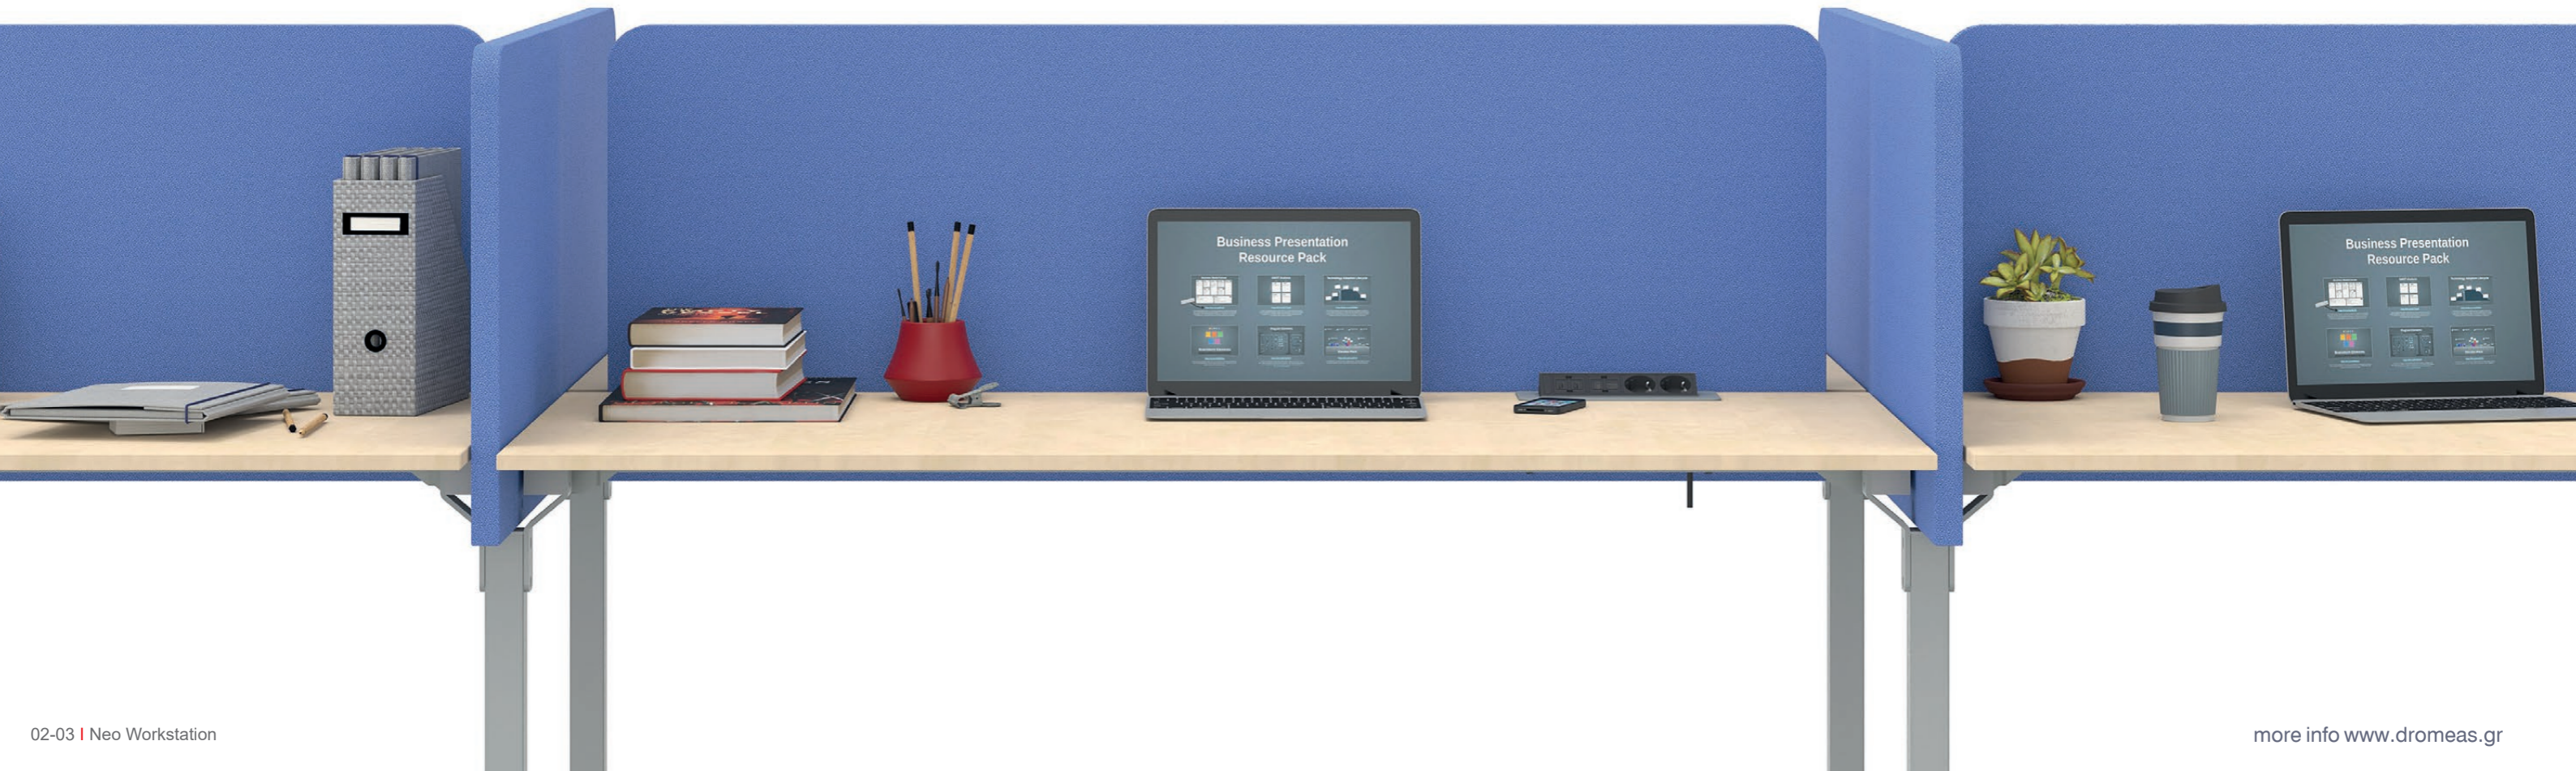

NEO WORKSTATION

DROMEAS
OFFICE FURNITURE

GR. Οι σταθμοί εργασίας του NEO καλύπτουν οποιαδήποτε ανάγκη για διαμόρφωση ανοιχτών χώρων εργασίας μέσα από ποικίλους συνδυασμούς διάταξης και χωροθέτησης. Τοποθετούνται σε σειρά, αντικριστά είτε σε διάταξη σταυρού.

EN. NEO workstations have a variety of layout combinations for every need for open spaces. They are placed either in a row or in a cross arrangement. Tabletop partitions can be placed on the desks.

GR. Ποικιλία συνδυασμών και διατάξεων.
EN. A variety of layout combinations.