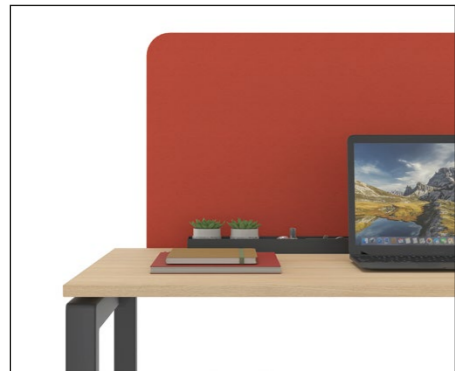

L 1000, 1154, 1600
W 1200

L 3600, 4000,
W 800

Πίνακας Χρωμάτων / Colour Table

Επιφάνειες Μελαμίνης / Melamine Surfaces

Σκελετός / Frame

Flexi σε δύο ύψη και διαφορετικές συνθέσεις, με ύφασμα, μελαμίνη και γυαλί.
Ύψος 350mm ή 450mm
Flexi tabletop partitions in two heights and multiple combinations with fabrics, melamine and glass.
Height 350mm or 450mm