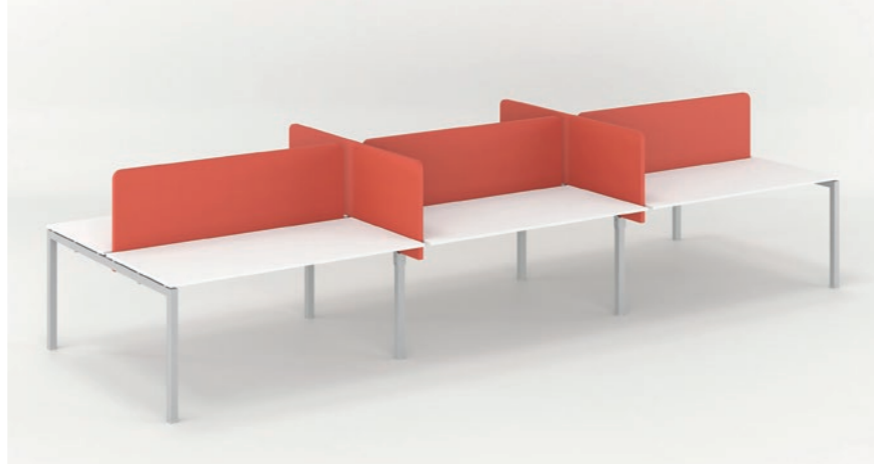

NEO WORKSTATION

DROMEAS
OFFICE FURNITURE

GR. Οι σταθμοί εργασίας του NEO καλύπτουν οποιαδήποτε ανάγκη για διαμόρφωση ανοιχτών χώρων εργασίας μέσα από ποικίλους συνδυασμούς διάταξης και χωροθέτησης. Τοποθετούνται σε σειρά, αντικριστά είτε σε διάταξη σταυρού.

EN. NEO workstations have a variety of layout combinations for every need for open spaces. They are placed either in a row or in a cross arrangement. Tabletop partitions can be placed on the desks.

GR. Ποικιλία συνδυασμών και διατάξεων.
EN. A variety of layout combinations.