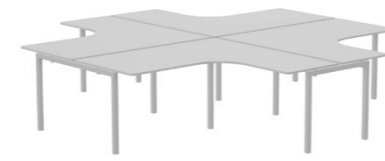

L 3000, 3600, 4200, 4800
W 1635

L 3070, 3670, 4270, 4870
W 1635

L 4000, 4800, 5600, 6400
W 1600

L 4000, 4800, 5600, 6400
W 1635

L 4105, 4905, 5705, 6505
W 1635

L 2800, 3200
W 2800

L 3200, 3600
W 3200

L 1000, 1154, 1600
W 1200

L 1000, 1154, 1600
W 1200

L 3600, 4000,
W 800

Πίνακας Χρωμάτων / Colour Table

Επιφάνειες Μελαμίνης / Melamine Surfaces

Σκελετός / Frame

Flexi σε δύο ύψη και διαφορετικές συνθέσεις, με ύφασμα, μελαμίνη και γυαλί.
Ύψος 350mm ή 450mm
Flexi tabletop partitions in two heights and multiple combinations with fabrics, melamine and glass.
Height 350mm or 450mm