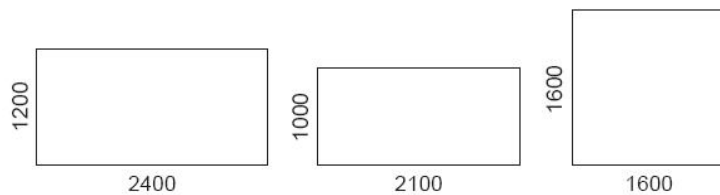

### DIMENSIONS

<https://www.dromeas.gr/>

**COLOR CHART**

Melamine surface

Metallic frame colors

**CERTIFICATES**

EN 527-1:11

EN 527-2:02